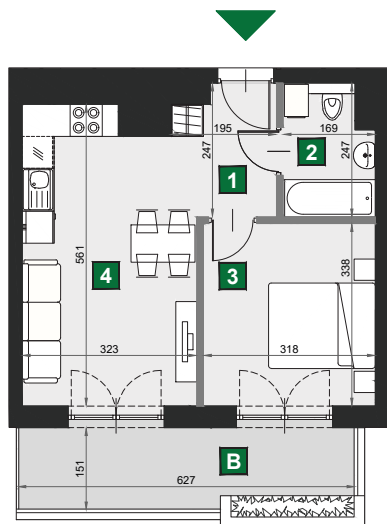

WIŚLANETARASY 2.0

0 1 2 [m]